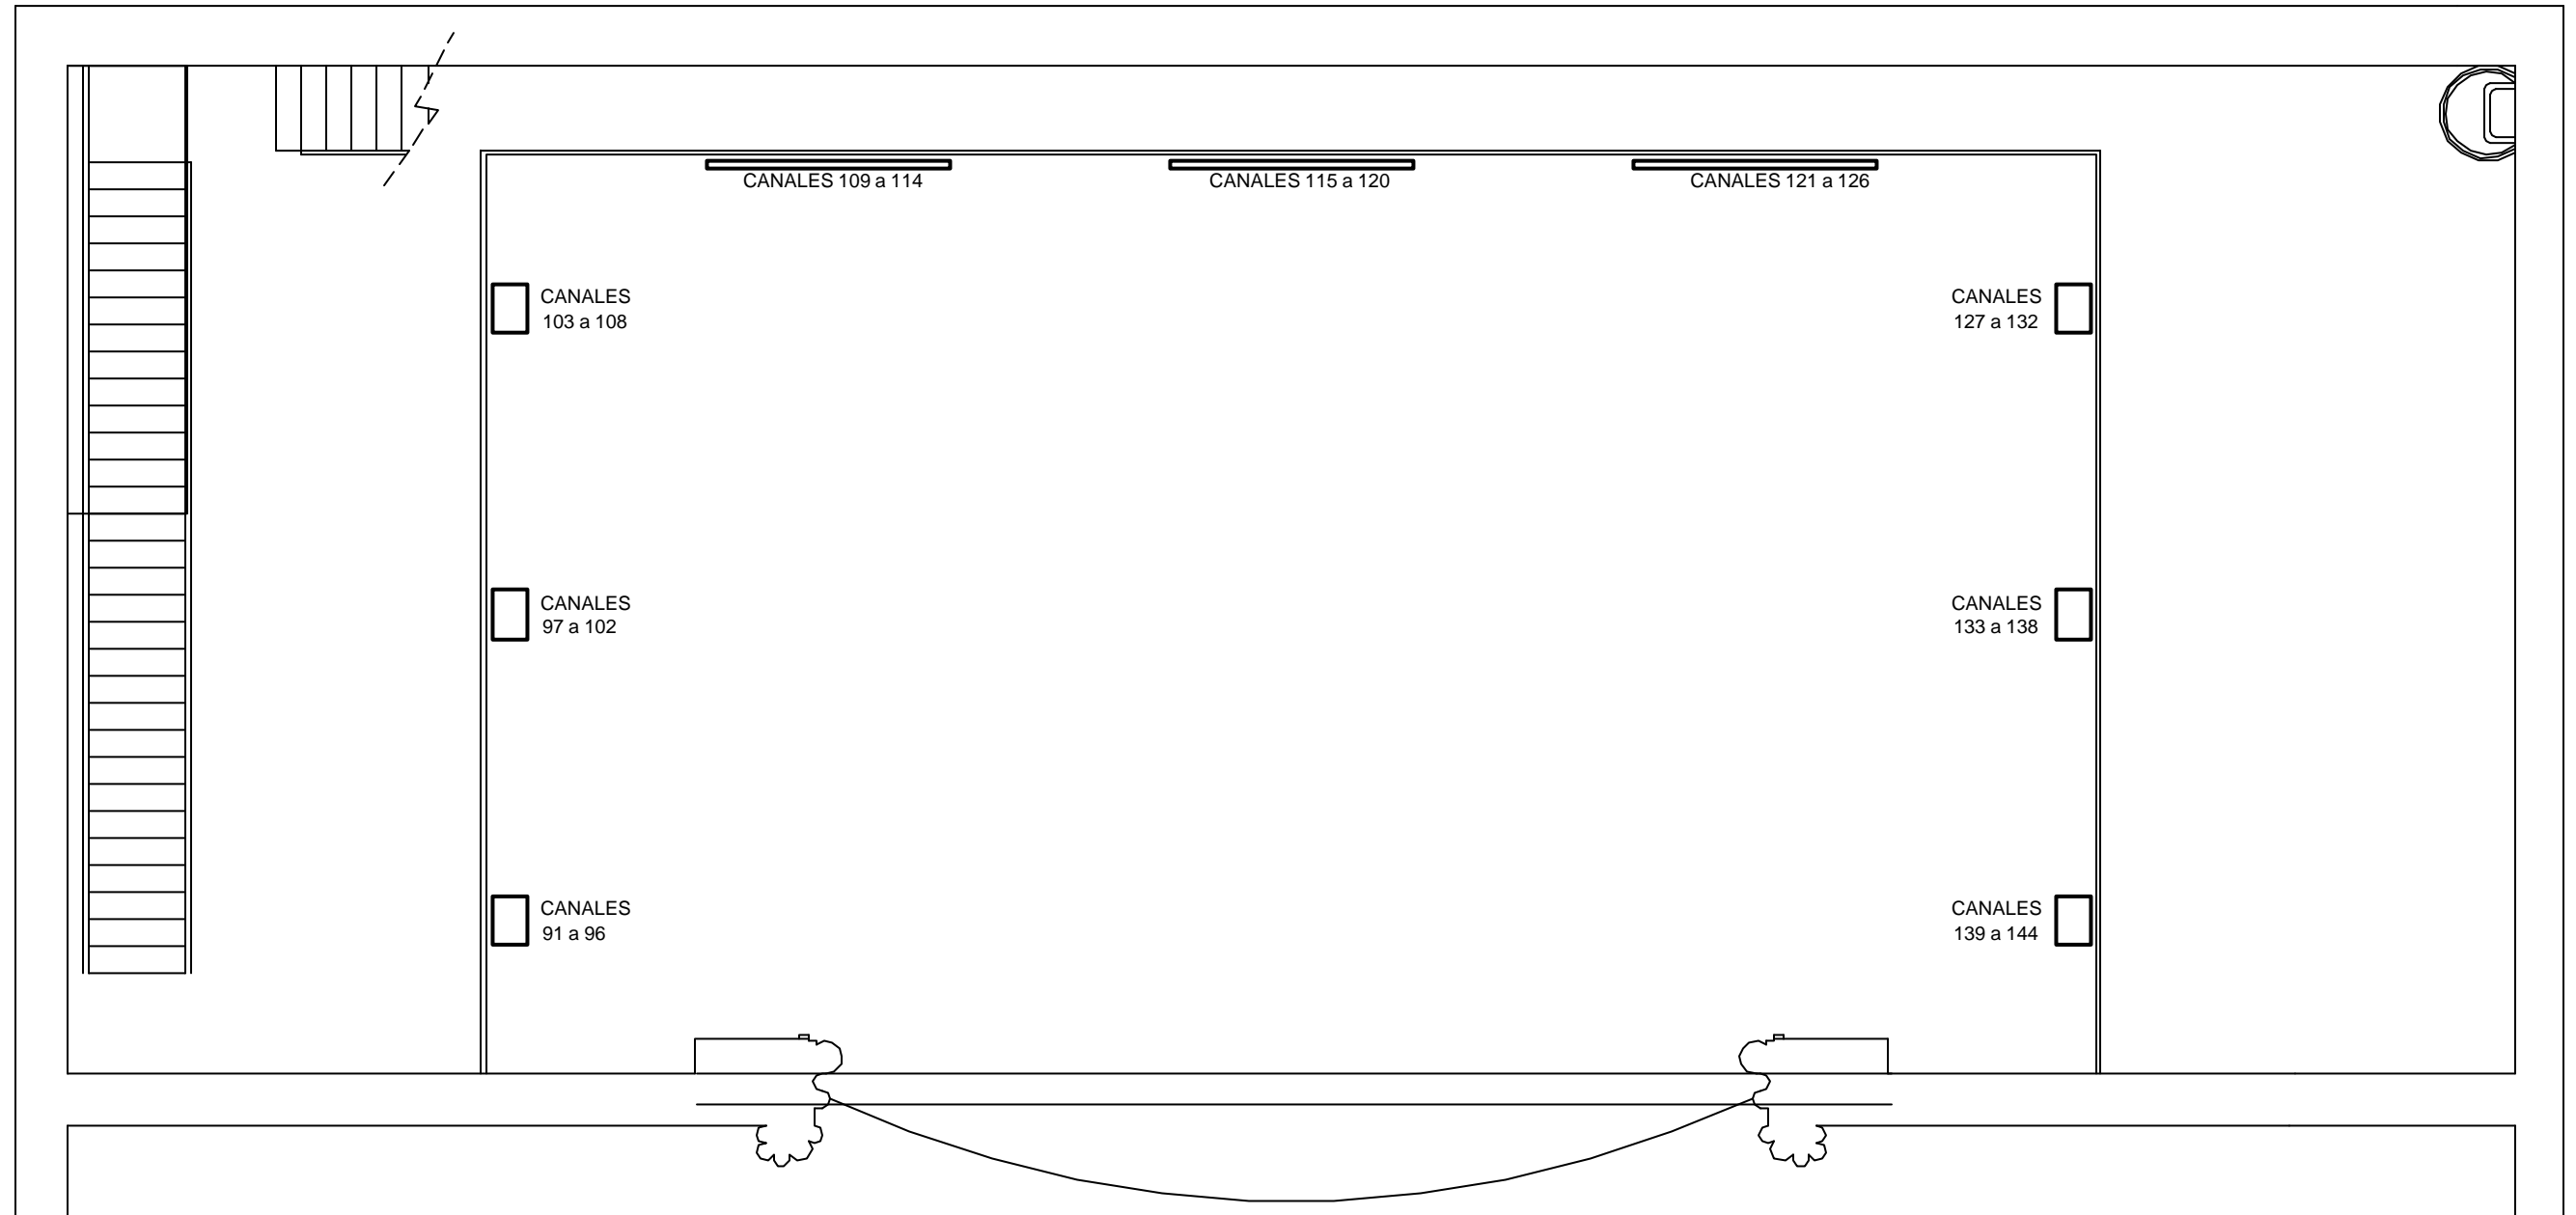

DISTRIBUCIÓN CANALES ILUMINACIÓN EN NIVEL GALERÍAS DE TRABAJO Y PASARELA DE COMUNICACIÓN

PLANTA

 <p>strong stage Ingeniería escénica</p>	<p>FRESNEL S.A. Providència 109-111 08024 Barcelona ☎: 93 210 73 51 Fax: 93 213 76 61 Web: http://www.strong.es ✉: strong@strong.es</p>	<p>Fecha: 21-07-2004</p>	<p>ACTIVIDAD: CANALES ILUMINACIÓN</p>	<p>PROYECTO: SALA FOMENT CULTURAL MOLINS DE REI</p>	<p>Plano n° CI-02</p>
		<p>COMPRUEBA: E.GUILLOT</p>	<p>ARCHIVO: CANALES BAEL-CAEL MOLINS DE REI.dwg</p>		
		<p>DIBUJA: X.GÓMEZ</p>	<p>DIRECTORIO: PROY2002MOLINS DE REI\ NOSTRES 2004</p>	<p>Escala: 1/60</p>	