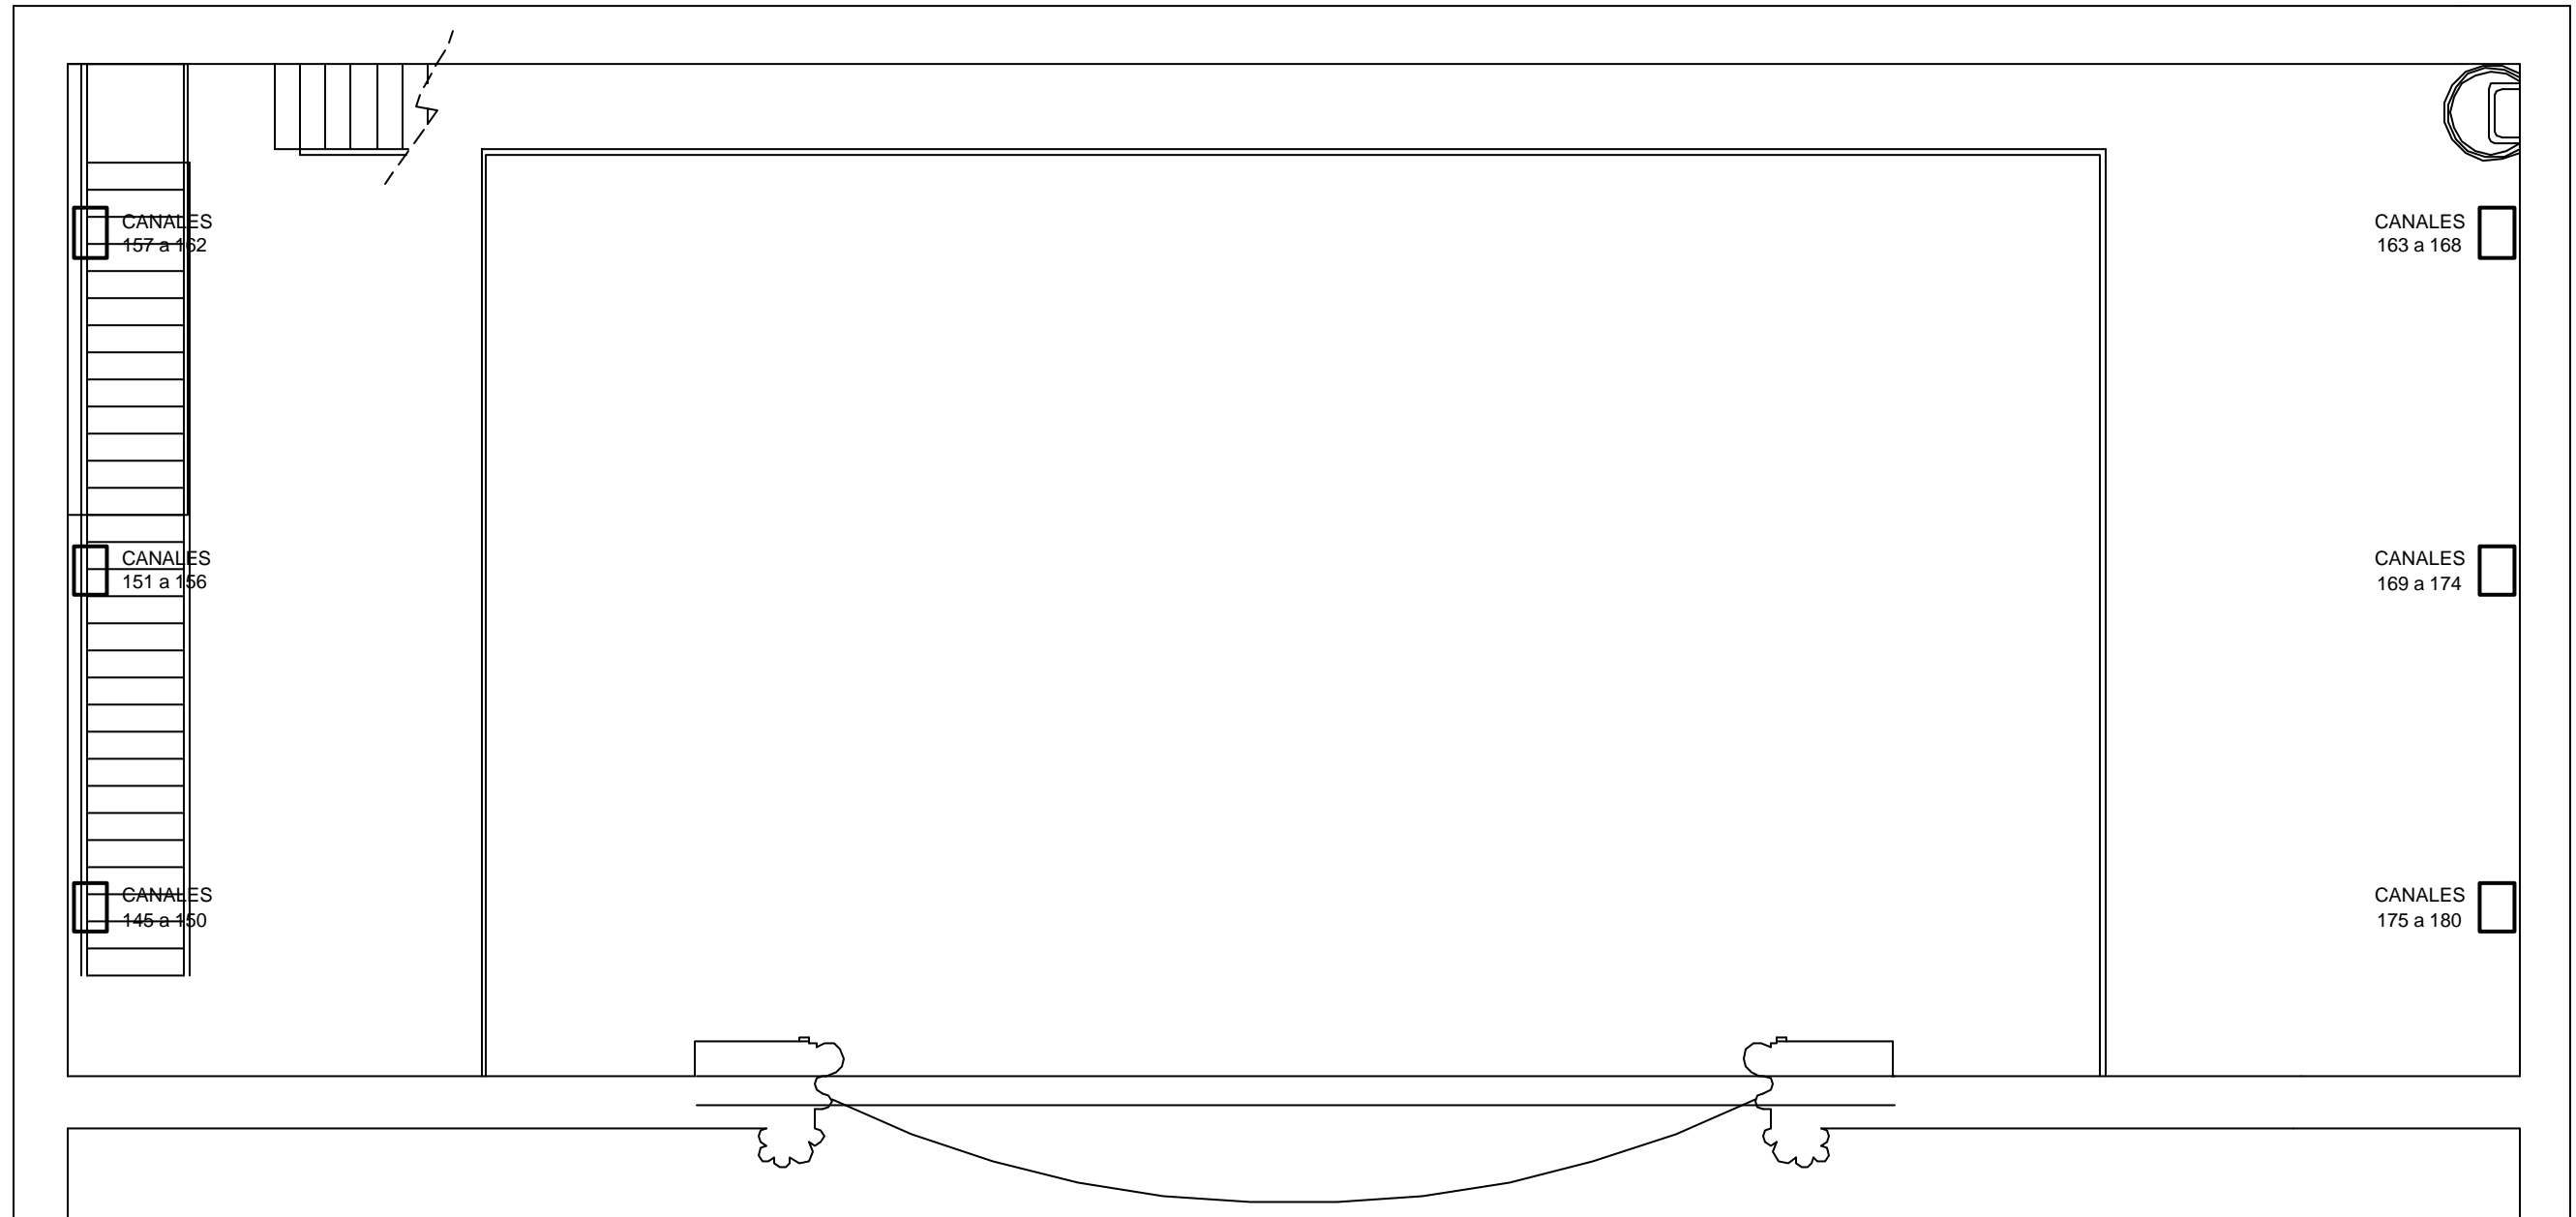

# DISTRIBUCIÓN CANALES ILUMINACIÓN EN NIVEL ESCENARIO

PLANTA

 <p><b>strong stage</b> Ingeniería escénica</p>	<p>FRESNEL S.A. Providència 109-111 08024 Barcelona ☎: 93 210 73 51 Fax: 93 213 76 61 Web: <a href="http://www.strong.es">http://www.strong.es</a> ✉: <a href="mailto:strong@strong.es">strong@strong.es</a></p>	<p>Fecha: 21-07-2004</p>	<p>ACTIVIDAD: CANALES ILUMINACIÓN</p>	<p>PROYECTO: SALA FOMENT CULTURAL MOLINS DE REI</p>	<p>Plano n° <b>CI-03</b></p>	
		<p>COMPRUEBA: E.GUILLOT</p>	<p>ARCHIVO: CANALES BAEL-CAEL MOLINS DE REI.dwg</p>	<p>DENOMINACIÓN: DISTRIBUCIÓN CANALES DE ILUMINACIÓN NIVEL ESCENARIO</p>	<p>Versión: <b>01</b></p>	
		<p>DIBUJA: X.GÓMEZ</p>	<p>DIRECTORIO: PROY2002MOLINS DE REI\ NOSTRES 2004</p>			<p>Escala: <b>1/60</b></p>