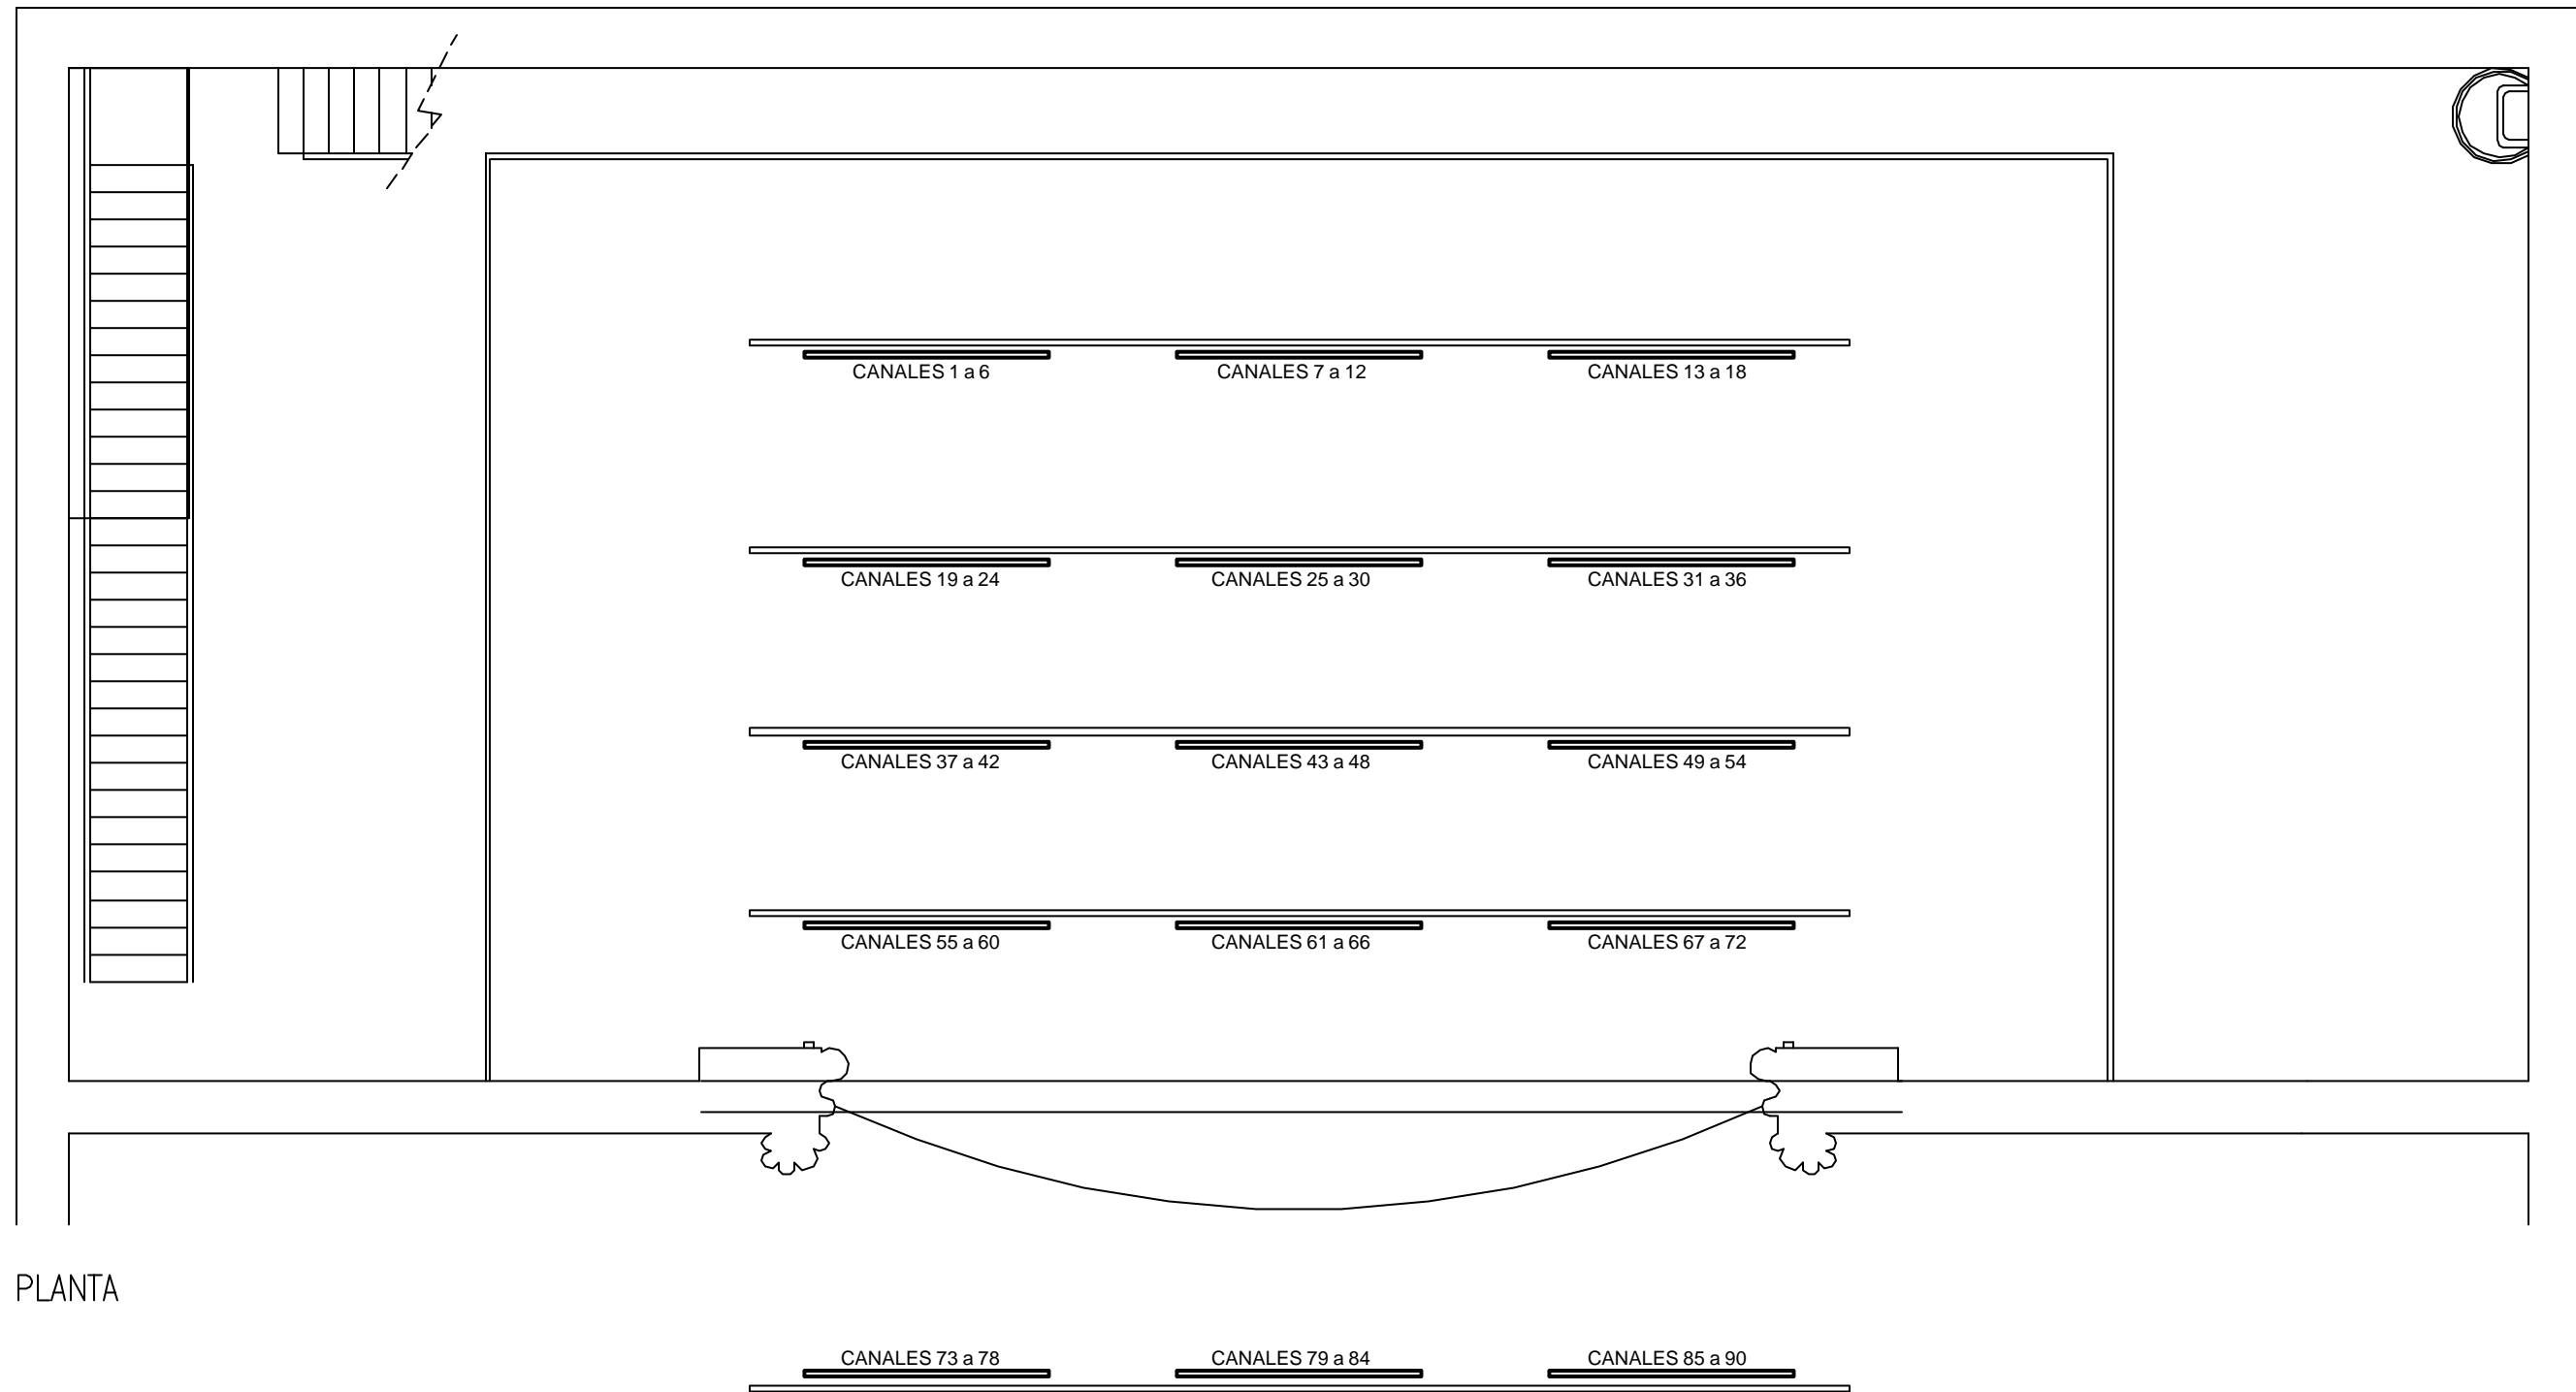

DISTRIBUCIÓN CANALES ILUMINACIÓN EN NIVEL CORTES MOTORIZADOS

PLANTA

 <p>strong stage Ingeniería escénica</p>	<p>FRESNEL S.A. Providència 109-111 08024 Barcelona ☎: 93 210 73 51 Fax: 93 213 76 61 Web: http://www.strong.es ✉: strong@strong.es</p>	<p>Fecha: 21-07-2004</p>	<p>ACTIVIDAD: CANALES ILUMINACIÓN</p>	<p>PROYECTO: SALA FOMENT CULTURAL MOLINS DE REI</p>	<p>Plano n° CI-01</p>
		<p>COMPRUEBA: E.GUILLOT</p>	<p>ARCHIVO: CANALES BAEL-CAEL MOLINS DE REI.dwg</p>	<p>DENOMINACIÓN: DISTRIBUCIÓN CANALES DE ILUMINACIÓN EN NIVEL CORTES MOTORIZADOS</p>	<p>Versión: 01</p>
		<p>DIBUJA: X.GÓMEZ</p>	<p>DIRECTORIO: PROY2002\MOLINS DE REI\ NOSTRES 2004</p>	<p>Escala: 1/60</p>	